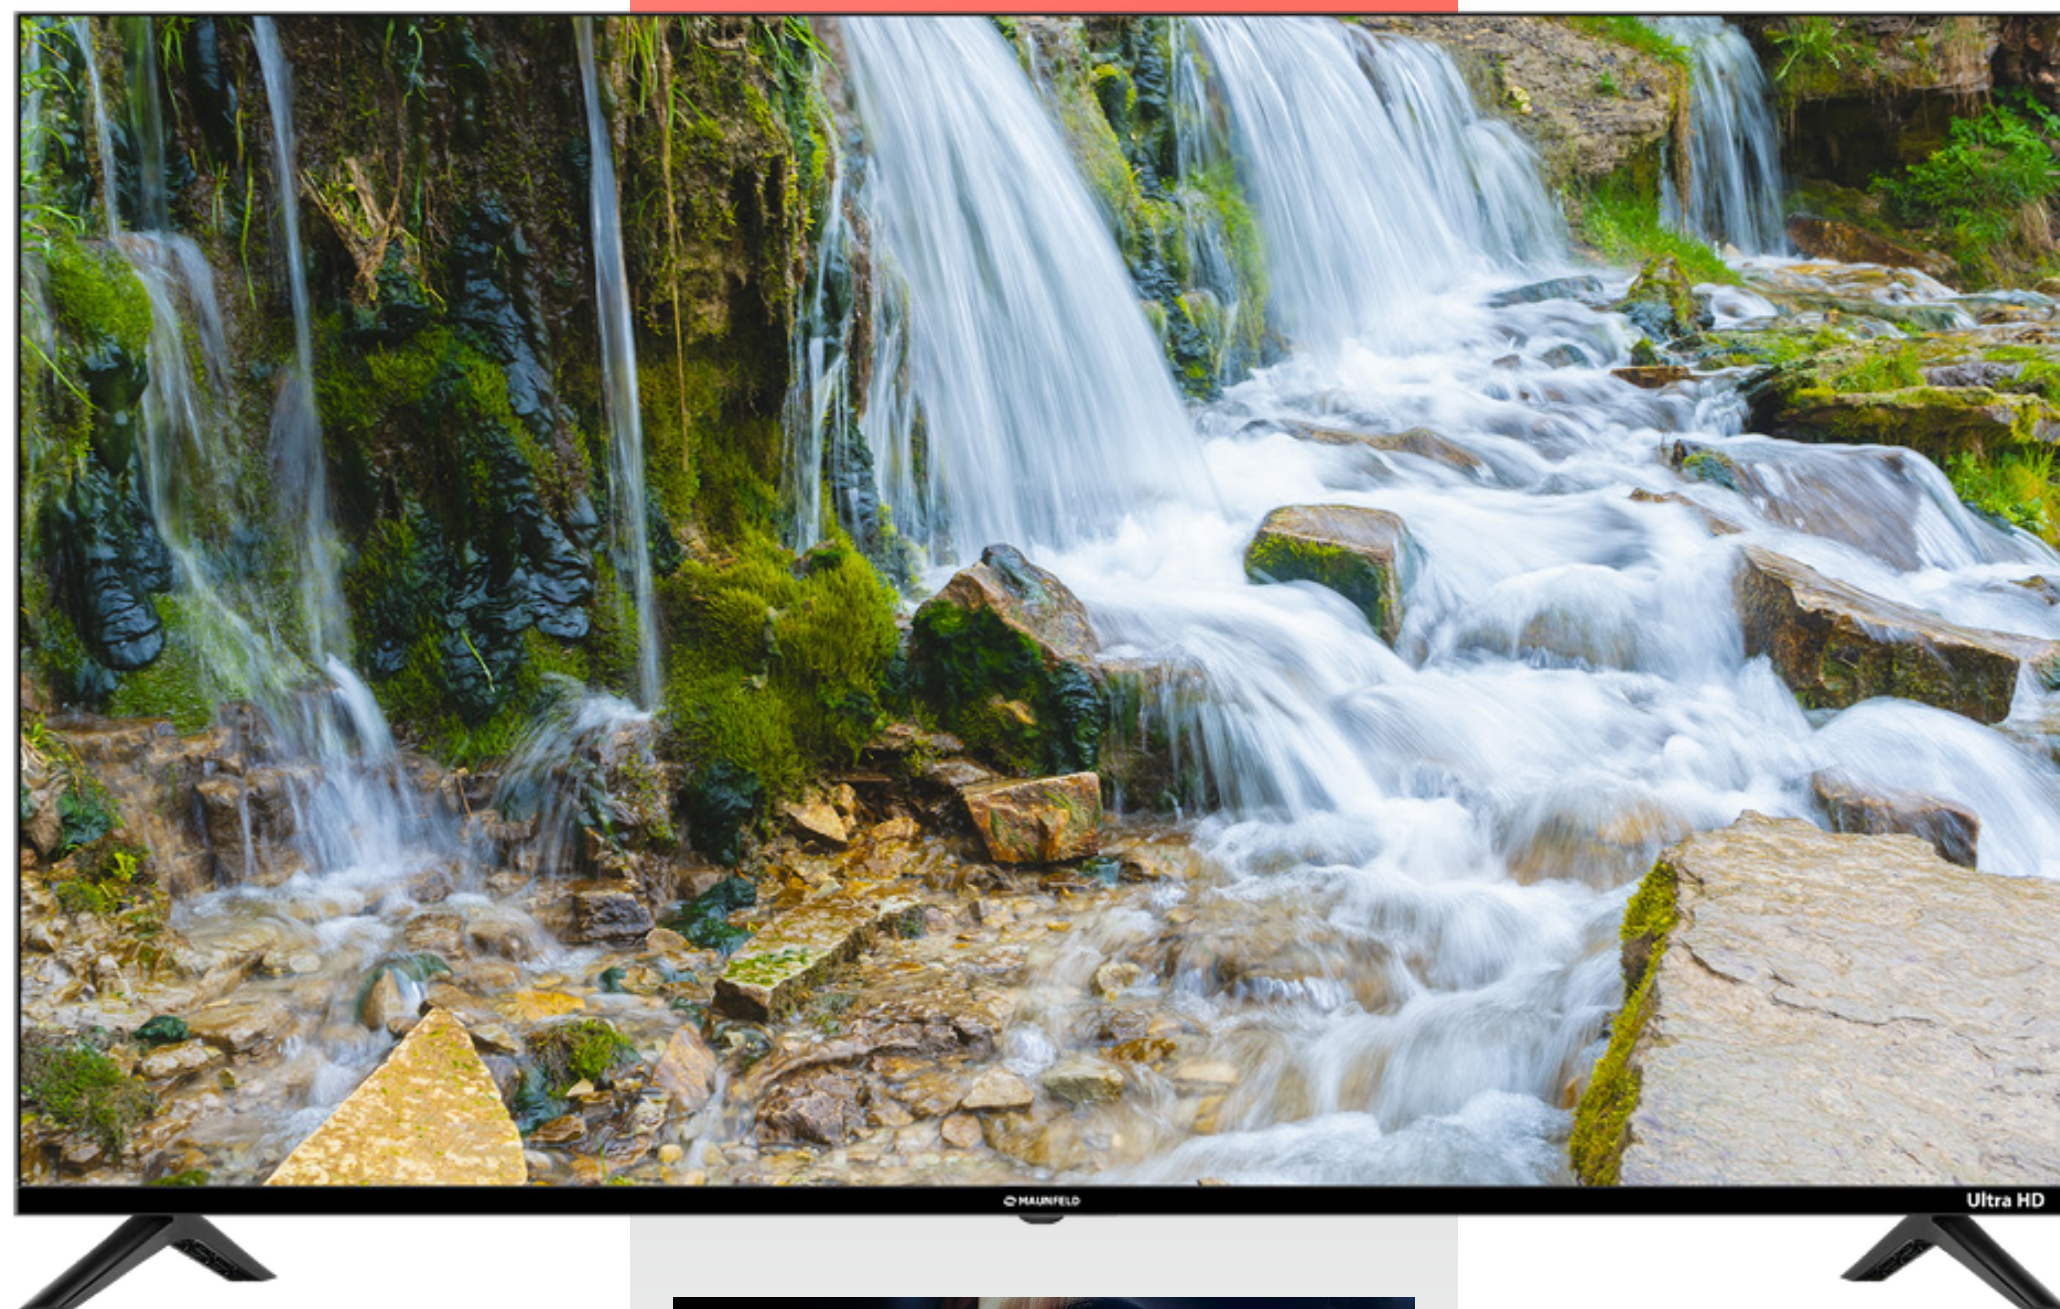

ОСНОВНЫЕ ХАРАКТЕРИСТИКИ

55"
Диагональ экрана

3840x2160
Разрешение экрана

60 Гц
Частота обновления экрана

2 x 10 Вт
Мощность звука

Wi-Fi

Bluetooth

1225 x 770 x 285
С подставкой ШxВxГ, мм

1225 x 710 x 90
Без подставки ШxВxГ, мм

Direct LED
подсветка экрана

Голосовое
управление

Телетекст

Технология звука
Dolby/Dolby+, Surround

Режимы звучания:
Стандартный, Музыка,
Спорт, Реалистичный, Кино,
Новости, Пользовательский

Цифровой ТВ тюнер:
DVB-T, DVB-T2, DVB-C,
DVB-S, DVB-S2

Основные
графические файлы:
JPG, BMP, PNG

Интерфейсы:
1 x LAN, 3 x HDMI,
2 x USB, 2 x антенны,
1 x DIGITAL AUDIO OUT,
1 x AV, CI