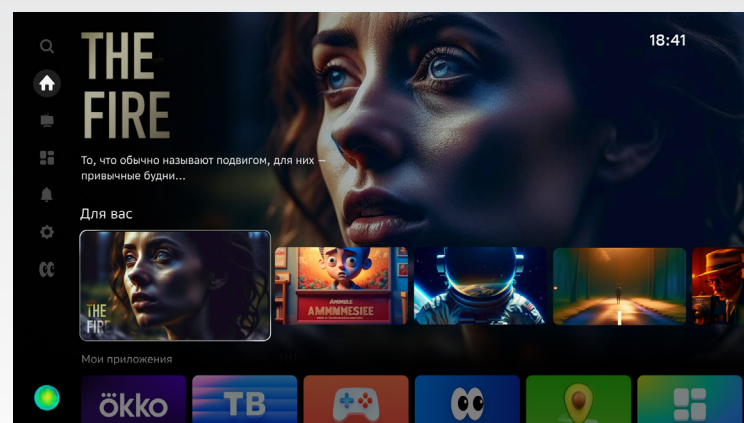

ОСНОВНЫЕ ХАРАКТЕРИСТИКИ

32"
Диагональ экрана

1366x768
Разрешение экрана

60 Гц
Частота обновления экрана

2 x 8 Вт
Мощность звука

Wi-Fi

Bluetooth

725 x 470 x 190
С подставкой ШхВхГ, мм

725 x 425 x 88
Без подставки ШхВхГ, мм

Direct LED
подсветка экрана

Голосовое
управление

Телетекст

Технология звука
Dolby/Dolby+, Surround

Режимы звучания:
Стандартный, Кино,
Музыка, Спорт, Новости,
Пользовательский

Цифровой ТВ тюнер:
DVB-T, DVB-T2, DVB-C,
DVB-S, DVB-S2

Основные
графические файлы:
JPG, BMP, PNG

Интерфейсы:
1 x LAN, 2 x HDMI, 1 x USB,
2 x антенны, 1 x DIGITAL
AUDIO OUT, 1 x AV, CI,
1 x наушники