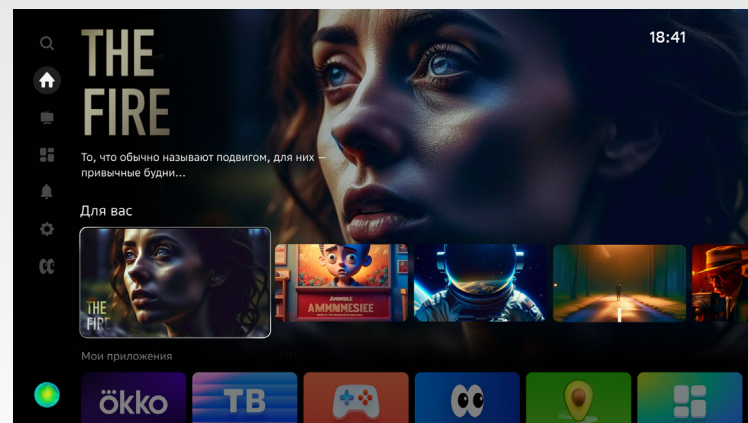

Цифровой ТВ тюнер:  
DVB-T, DVB-T2, DVB-C,  
DVB-S, DVB-S2

Основные  
графические файлы:  
JPG, BMP, PNG

Интерфейсы:  
1 x LAN, 2 x HDMI, 1 x USB,  
2 x антенны, 1 x DIGITAL  
AUDIO OUT, 1 x AV, CI,  
1 x наушники