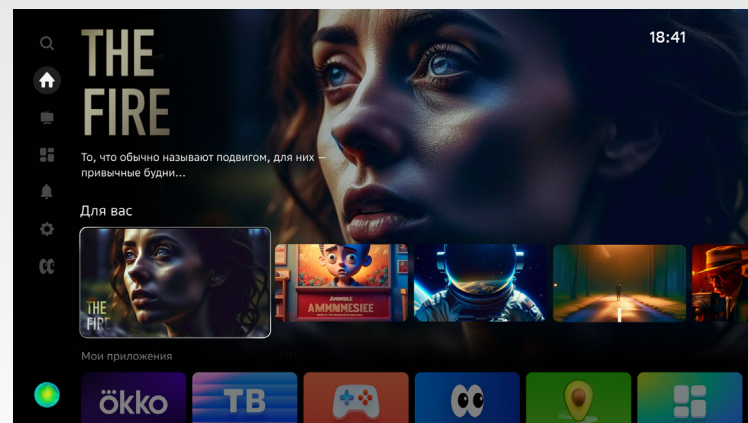

Цифровой ТВ тюнер:  
DVB-T, DVB-T2, DVB-C,  
DVB-S, DVB-S2

Основные  
графические файлы:  
JPG, BMP, PNG

Интерфейсы:  
1 x LAN, 3 x HDMI,  
2 x USB, 2 x антенны,  
1 x DIGITAL AUDIO OUT,  
1 x AV, CI

 САЛЮТ ТВ