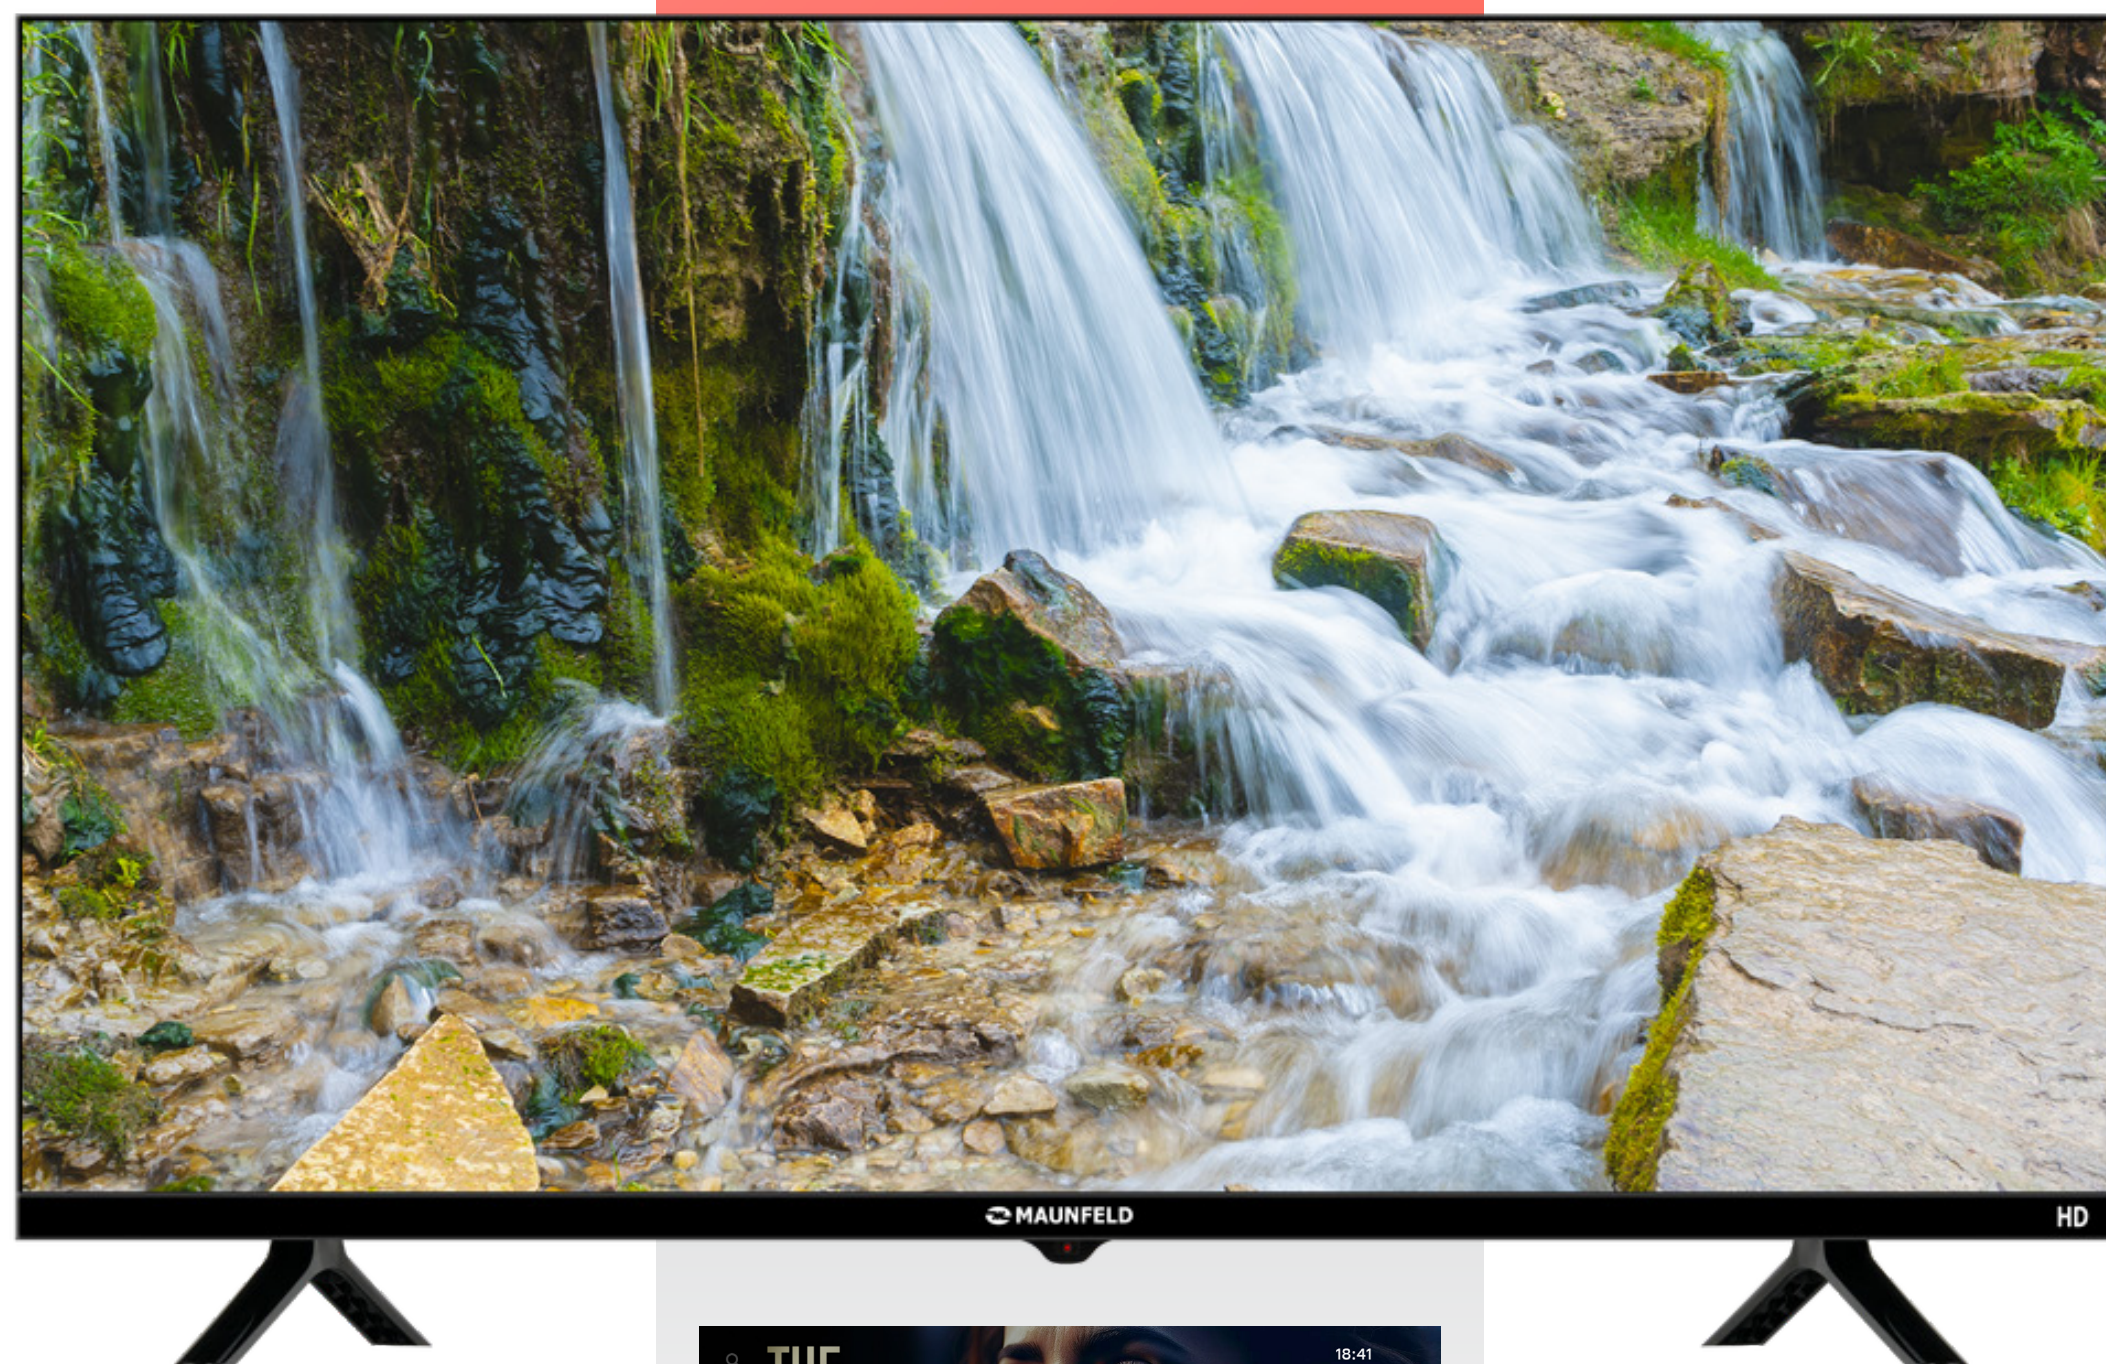

ОСНОВНЫЕ ХАРАКТЕРИСТИКИ

32"
Диагональ экрана

1366x768
Разрешение экрана

60 Гц
Частота обновления экрана

2 x 8 Вт
Мощность звука

Wi-Fi

Bluetooth

725 x 470 x 190
С подставкой ШхВхГ, мм

725 x 425 x 88
Без подставки ШхВхГ, мм

Direct LED
подсветка экрана

Голосовое
управление

Телетекст

Технология звука
Dolby/Dolby+, Surround

Режимы звучания:
Стандартный, Кино,
Музыка, Спорт, Новости,
Пользовательский

Цифровой ТВ тюнер:
DVB-T, DVB-T2, DVB-C,
DVB-S, DVB-S2

Основные
графические файлы:
JPG, BMP, PNG

Интерфейсы:
1 x LAN, 2 x HDMI, 1 x USB,
2 x антенны, 1 x DIGITAL
AUDIO OUT, 1 x AV, CI,
1 x наушники